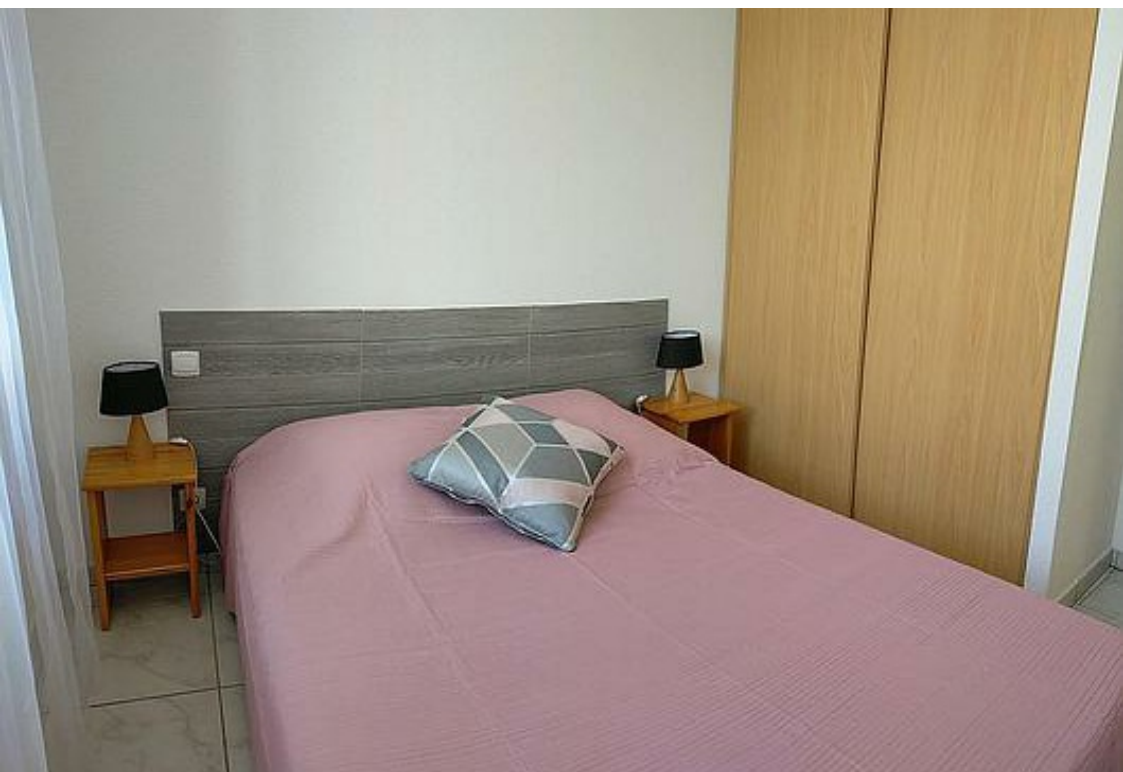

Appartement La Roseraie N°3 - Le Boulou

Appartement

6

personnes

2

chambres

50

m²

Venez-vous détendre et passer un agréable séjour dans ce charmant village du Boulou, situé entre mer et montagne. Ce bel appartement lumineux de 50m² au 1er étage d'une petite résidence calme avec jardin saura vous charmer. Composé d'un séjour avec canapé convertible - une cuisine - 2 chambres avec lits en 140 - 1 SDE avec douche - WC séparés - Balcon avec vue agréable. TV + connexion WIFI gratuite. Climatisation réversible Parking privé avec télécommande. Animaux acceptés. Location linge à la demande FORFAIT CURISTES Situation privilégiée : - Proximité grande zone commerciale - 5min à pied du centre-ville - 10 min à pied du centre thermal ou navette gratuite à côté de la résidence - 10 min de l'Espagne - 20 min de la mer - Accès direct autoroute